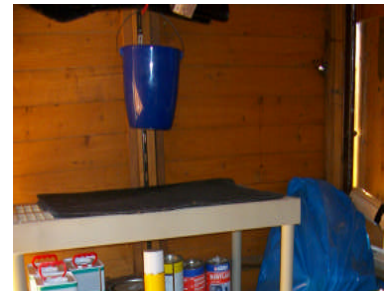

Gartenhütte I